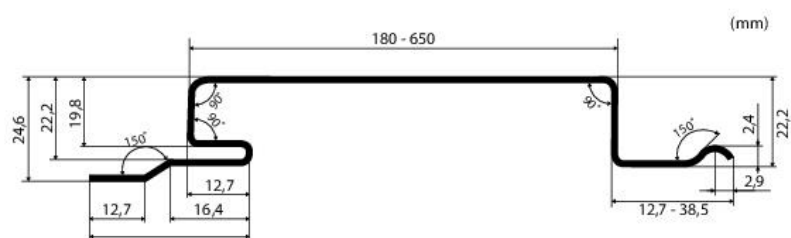

Materiál		Hrúbka [mm]	r.š. [mm]	k.š. [mm]	MJ
PZ	pozink	0,80	333	240	m ₂
PZ	pozink	0,80	416	323	m ₂
PZ	pozink	0,80	500	407	m ₂

PZ	pozink + lakovanie RAL	0,80	333	240	m ₂
PZ	pozink + lakovanie RAL	0,80	416	323	m ₂
PZ	pozink + lakovanie RAL	0,80	500	407	m ₂

Popis	MJ	PZ. 0,8 mm lakovaný	Al hr. 1,0 mm lakovaný	TZ hr. 0,7 mm Quartz
 Roh vnútorný VERTIKÁLNA pokládka r.š. 330 mm	m			
 Roh vnútorný HORIZONTÁLNA pokládka r.š. 250 mm	m			
 Roh vonkajší VERTIKÁLNA pokládka r.š. 330 mm	m			
 Roh vonkajší HORIZONTÁLNA pokládka r.š. 330 mm	m			
 Spodné lemovanie UNIVERZÁLNA pokládka r.š. 125 mm	m			
 Vrchné lemovanie UNIVERZÁLNA pokládka r.š. 250 mm	m			
 Vrchné okenné lemovanie UNIVERZÁLNA pokládka r.š. 301-400 mm	m			
 Bočné okenné lemovanie UNIVERZÁLNA pokládka r.š. 301-400 mm	m			
 Spojovací profil UNIVERZÁLNA pokládka r.š. 125 mm	m			
 Štartovací profil 1 UNIVERZÁLNA pokládka r.š. 150 mm	m			
 Štartovací profil 2 UNIVERZÁLNA pokládka r.š. 90 mm	m			