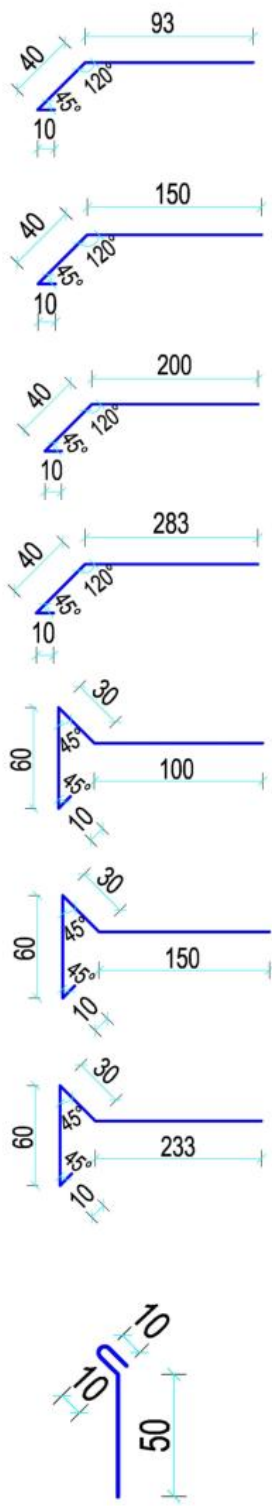

Oplechovania z poplastovaného plechu PVC

KRYTINY

ODKVAPY

FASÁDA

PLECHY

PARAPETY

POLYKARBONÁTY

Názov produktu	MJ		
Odkvapové lemovanie FB 12 r.š. 143 mm	m		
Odkvapové lemovanie FB 12 r.š. 200 mm	m		
Odkvapové lemovanie FB 12 r.š. 250 mm	m		
Odkvapové lemovanie FB 12 r.š. 333 mm	m		
Štítové lemovanie FB 12 r.š. 200 mm	m		
Štítové lemovanie FB 12 r.š. 250 mm	m		
Štítové lemovanie FB 12 r.š. 333 mm	m		
Stenová lišta FB 12 r.š. 70mm	m		

Názov produktu	MJ		
Vnútoraná kútová lišta (30x40), uhol 90° FB 12 r.š. 70mm	m		
Vnútoraná kútová lišta (50x50), uhol 100° FB 12 r.š. 100mm	m		
Vnútoraná kútová lišta (50x50), uhol 90° FB 12 r.š. 100mm	m		
Vonkajšia kútová lišta (30x40), uhol 90° FB 12 r.š. 70mm	m		
Vonkajšia kútová lišta (50x50), uhol 90° FB 12 r.š. 100mm	m		
Pásik FB 12 r.š. 50 mm	m		