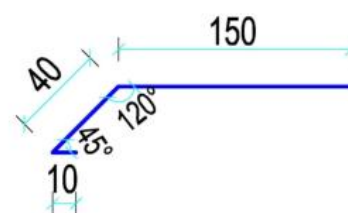

Oplechovania z poplastovaného plechu PVC

KRYTINY

ODKVAPY

FASÁDA

PLECHY

PARAPETY

POLYKARBONÁTY

Názov produktu	MJ		
Odkvapové lemovanie FB 12 r.š. 143 mm	m		
Odkvapové lemovanie FB 12 r.š. 200 mm	m		
Odkvapové lemovanie FB 12 r.š. 250 mm	m		
Odkvapové lemovanie FB 12 r.š. 333 mm	m		
Štítové lemovanie FB 12 r.š. 200 mm	m		
Štítové lemovanie FB 12 r.š. 250 mm	m		
Štítové lemovanie FB 12 r.š. 333 mm	m		
Stenová lišta FB 12 r.š. 70mm	m		

Názov produktu	MJ		
Vnútoraná kútová lišta (30x40), uhol 90° FB 12 r.š. 70mm	m		
Vnútoraná kútová lišta (50x50), uhol 100° FB 12 r.š. 100mm	m		
Vnútoraná kútová lišta (50x50), uhol 90° FB 12 r.š. 100mm	m		
Vonkajšia kútová lišta (30x40), uhol 90° FB 12 r.š. 70mm	m		
Vonkajšia kútová lišta (50x50), uhol 90° FB 12 r.š. 100mm	m		
Pásik FB 12 r.š. 50 mm	m		