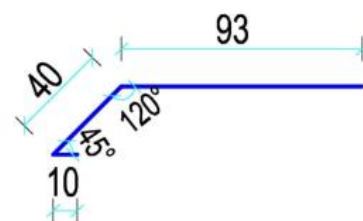

Oplechovania z poplastovaného plechu PVC

KRYTINY

ODKVAPY

FASÁDA

PLECHY

PARAPETY

POLYKARBONÁTY

Názov produktu	MJ		
Odkvapové lemovanie FB 12 r.š. 143 mm	m		
Odkvapové lemovanie FB 12 r.š. 200 mm	m		
Odkvapové lemovanie FB 12 r.š. 250 mm	m		
Odkvapové lemovanie FB 12 r.š. 333 mm	m		
Štítové lemovanie FB 12 r.š. 200 mm	m		
Štítové lemovanie FB 12 r.š. 250 mm	m		
Štítové lemovanie FB 12 r.š. 333 mm	m		
Stenová lišta FB 12 r.š. 70mm	m		

Názov produktu	MJ		
Vnútoraná kútová lišta (30x40), uhol 90° FB 12 r.š. 70mm	m		
Vnútoraná kútová lišta (50x50), uhol 100° FB 12 r.š. 100mm	m		
Vnútoraná kútová lišta (50x50), uhol 90° FB 12 r.š. 100mm	m		
Vonkajšia kútová lišta (30x40), uhol 90° FB 12 r.š. 70mm	m		
Vonkajšia kútová lišta (50x50), uhol 90° FB 12 r.š. 100mm	m		
Pásik FB 12 r.š. 50 mm	m		