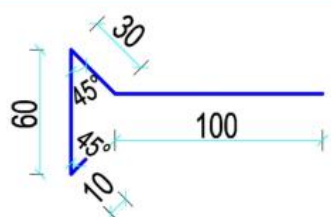

Oplechovania z poplastovaného plechu PVC

KRYTINY

ODKVAPY

FASÁDA

PLECHY

PARAPETY

POLYKARBONÁTY

Názov produktu	MJ		
Odkvapové lemovanie FB 12 r.š. 143 mm	m		
Odkvapové lemovanie FB 12 r.š. 200 mm	m		
Odkvapové lemovanie FB 12 r.š. 250 mm	m		
Odkvapové lemovanie FB 12 r.š. 333 mm	m		
Štítové lemovanie FB 12 r.š. 200 mm	m		
Štítové lemovanie FB 12 r.š. 250 mm	m		
Štítové lemovanie FB 12 r.š. 333 mm	m		
Stenová lišta FB 12 r.š. 70mm	m		

Názov produktu	MJ		
Vnútoraná kútová lišta (30x40), uhol 90° FB 12 r.š. 70mm	m		
Vnútoraná kútová lišta (50x50), uhol 100° FB 12 r.š. 100mm	m		
Vnútoraná kútová lišta (50x50), uhol 90° FB 12 r.š. 100mm	m		
Vonkajšia kútová lišta (30x40), uhol 90° FB 12 r.š. 70mm	m		
Vonkajšia kútová lišta (50x50), uhol 90° FB 12 r.š. 100mm	m		
Pásik FB 12 r.š. 50 mm	m		