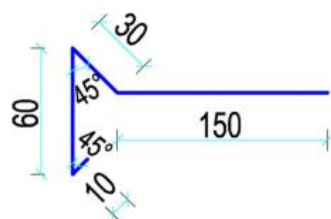

Oplechovania z poplastovaného plechu PVC

KRYTINY

ODKVAPY

FASÁDA

PLECHY

PARAPETY

POLYKARBONÁTY

Názov produktu	MJ		
Odkvapové lemovanie FB 12 r.š. 143 mm	m		
Odkvapové lemovanie FB 12 r.š. 200 mm	m		
Odkvapové lemovanie FB 12 r.š. 250 mm	m		
Odkvapové lemovanie FB 12 r.š. 333 mm	m		
Štítové lemovanie FB 12 r.š. 200 mm	m		
Štítové lemovanie FB 12 r.š. 250 mm	m		
Štítové lemovanie FB 12 r.š. 333 mm	m		
Stenová lišta FB 12 r.š. 70mm	m		

Názov produktu	MJ		
Vnútoraná kútová lišta (30x40), uhol 90° FB 12 r.š. 70mm	m		
Vnútoraná kútová lišta (50x50), uhol 100° FB 12 r.š. 100mm	m		
Vnútoraná kútová lišta (50x50), uhol 90° FB 12 r.š. 100mm	m		
Vonkajšia kútová lišta (30x40), uhol 90° FB 12 r.š. 70mm	m		
Vonkajšia kútová lišta (50x50), uhol 90° FB 12 r.š. 100mm	m		
Pásik FB 12 r.š. 50 mm	m		