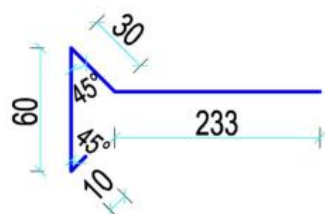

Oplechovania z poplastovaného plechu PVC

KRYTINY

ODKVAPY

FASÁDA

PLECHY

PARAPETY

POLYKARBONÁTY

Názov produktu	MJ		
Odkvapové lemovanie FB 12 r.š. 143 mm	m		
Odkvapové lemovanie FB 12 r.š. 200 mm	m		
Odkvapové lemovanie FB 12 r.š. 250 mm	m		
Odkvapové lemovanie FB 12 r.š. 333 mm	m		
Štítové lemovanie FB 12 r.š. 200 mm	m		
Štítové lemovanie FB 12 r.š. 250 mm	m		
Štítové lemovanie FB 12 r.š. 333 mm	m		
Stenová lišta FB 12 r.š. 70mm	m		

Názov produktu	MJ		
Vnútoraná kútová lišta (30x40), uhol 90° FB 12 r.š. 70mm	m		
Vnútoraná kútová lišta (50x50), uhol 100° FB 12 r.š. 100mm	m		
Vnútoraná kútová lišta (50x50), uhol 90° FB 12 r.š. 100mm	m		
Vonkajšia kútová lišta (30x40), uhol 90° FB 12 r.š. 70mm	m		
Vonkajšia kútová lišta (50x50), uhol 90° FB 12 r.š. 100mm	m		
Pásik FB 12 r.š. 50 mm	m		