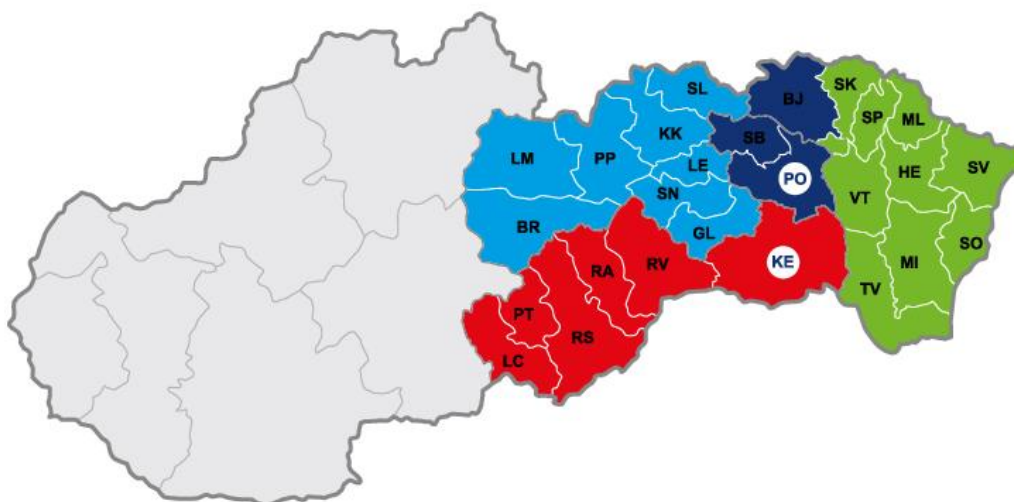

LAMINA PREŠOV, s.r.o.

Jesenná 5, 080 05 Prešov
Tel.: 051 77 323 83 Fax:
051 75 968 91

Mobil: 0911 421 855
predajca1@lamina.sk
predajca2@lamina.sk

Obchodné zastúpenie

Mesto PO SB BJ
Tel.: 0901 721 001
E-mail: obchod5@lamina.sk

Okresy KE RU RA RS PT LC:
Tel.: 0911 421 853
E-mail: obchod4@lamina.sk

Okresy SL KK LE SN GL PP LM BR
Tel.: 0911 421 858
E-mail: obchod3@lamina.sk

Okresy SK SP ML HE VT SV TV MI SO:
Tel.: 0911 421 857
E-mail: obchod2@lamina.sk

www.lamina.sk