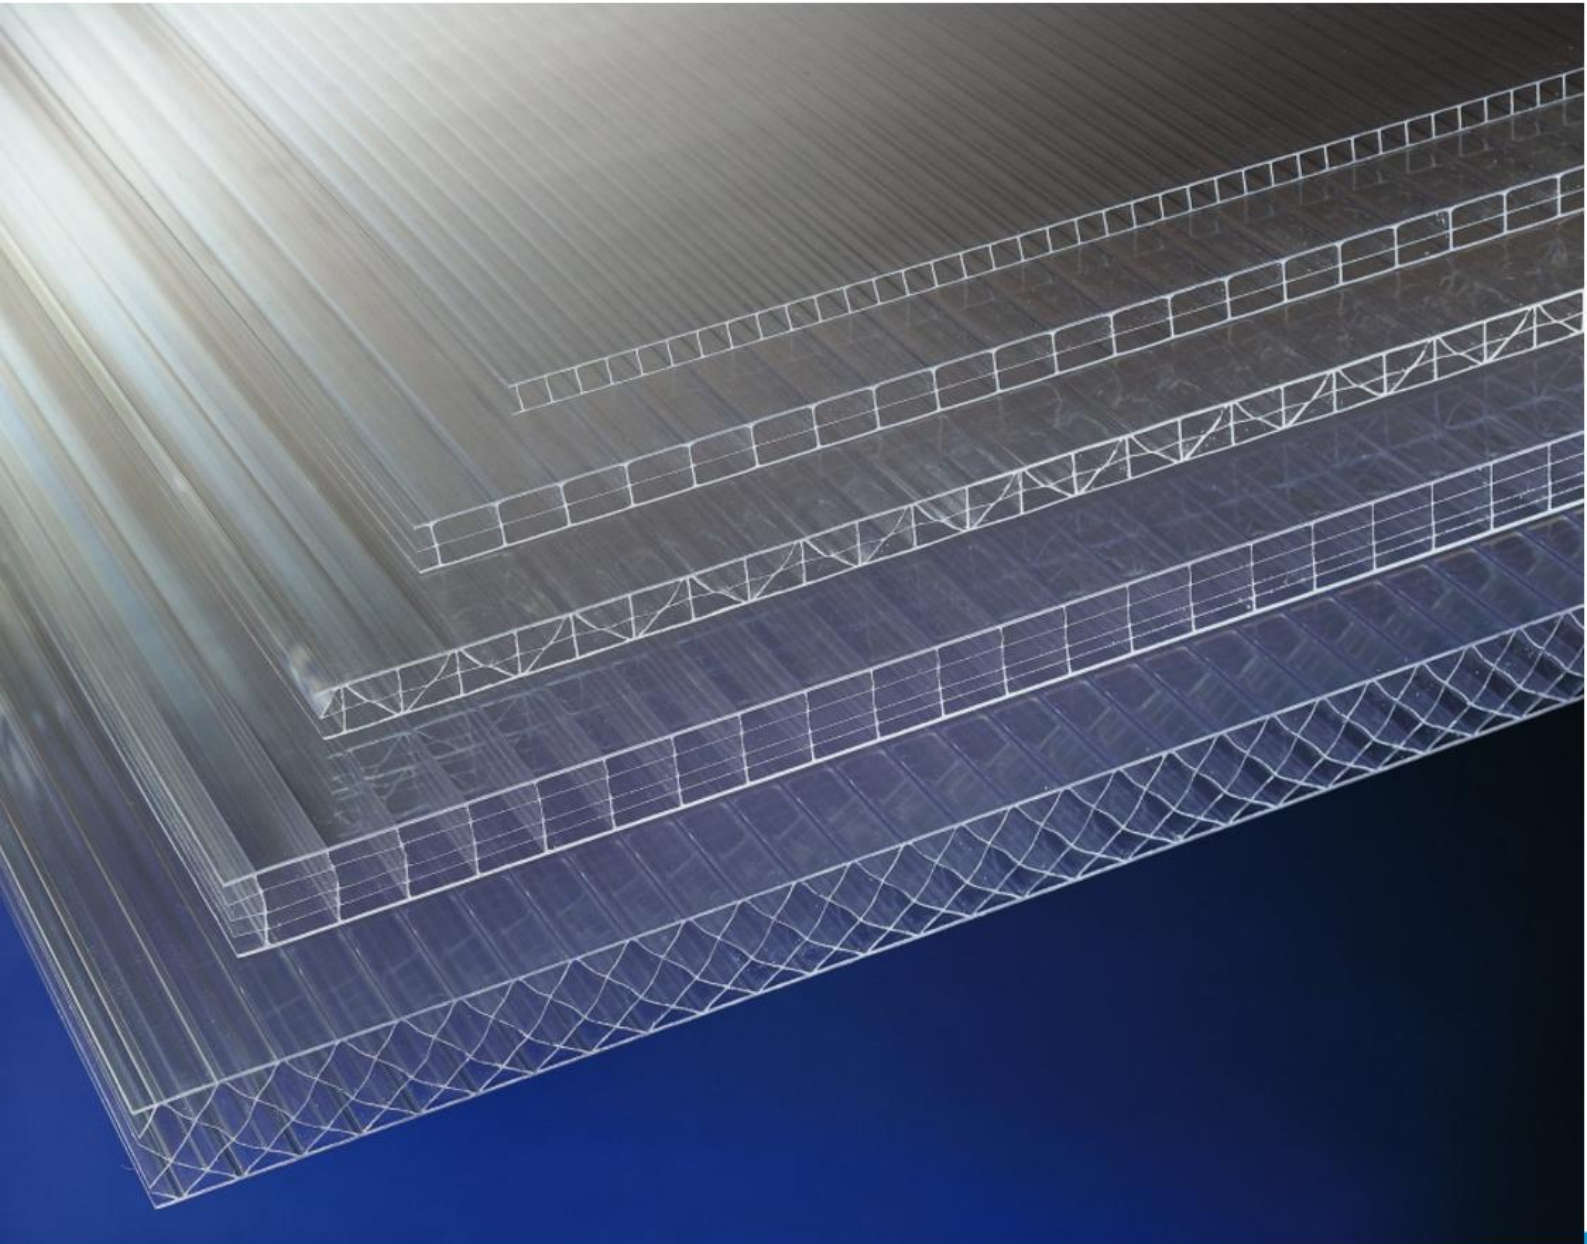

Polykarbonáty

- ARLA
- LEXAN