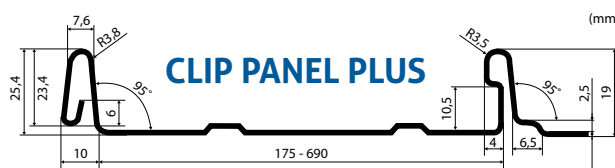

Ponúkame variantu Clip panel PLUS - vyprofilovanie jedného alebo dvoch prelisov pozdĺž pásov. Možné vyrobiť len na stroji QUADRO SCHLEBACH vo firme.

POVRCHOVÉ ÚPRAVY :

STANDARD

Hrúbka povrchovej úpravy: 25 mikrónov
Množstvo zinku na m2: minimálne 200 gramov
Ponúkané farby (RAL): 3009, 5010, 6020, 7016, 8004, 8011, 8017, 8019, 9005, 9006, 9007, 9010.

ELEGANZ

Hrúbka povrchovej úpravy: 25 mikrónov (TEXTÚRA)
Množstvo zinku na m2: minimálne 200 gramov
Ponúkané farby (RAL): Beckrytex-3009, 7016, 8004, 8017, 9005

STRONG

Hrúbka povrchovej úpravy: 50 mikrónov
Množstvo zinku na m2: minimálne 275 gramov
Ponúkané farby: antracit, hnedá, čierná
PLUS RAL 8003