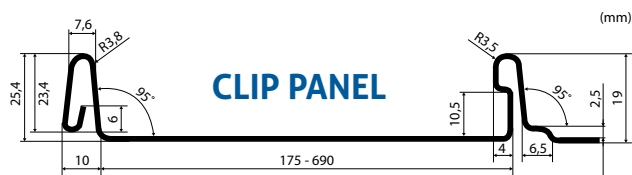

Ponúkame variantu Clip panel PLUS - vyprofilovanie jedného alebo dvoch prelisov pozdĺž pásov. Možné vyrobiť len na stroji QUADRO SCHLEBACH vo firme.

POVRCHOVÉ ÚPRAVY :

STANDARD

Hrúbka povrchovej úpravy: 25 mikrónov
Množstvo zinku na m2: minimálne 200 gramov
Ponúkané farby (RAL): 3009, 5010, 6020, 7016, 8004, 8011, 8017, 8019, 9005, 9006, 9007, 9010.

ELEGANZ

Hrúbka povrchovej úpravy: 25 mikrónov (TEXTÚRA)
Množstvo zinku na m2: minimálne 200 gramov
Ponúkané farby (RAL): Beckrytex-3009, 7016, 8004, 8017, 9005

STRONG

Hrúbka povrchovej úpravy: 50 mikrónov
Množstvo zinku na m2: minimálne 275 gramov
Ponúkané farby: antracit, hnedá, čierná
PLUS RAL 8003