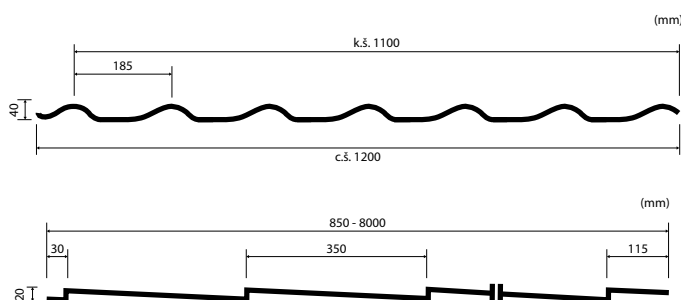

Materiál	Hrúbka [mm]	c.š. [mm]	u.k.š. [mm]	MJ	Cena bez DPH [€]	Cena s DPH [€]
LPL STANDARD	0,50	1200	1080	m²	18,70	22,44
LPL ELEGANZ	0,50	1200	1080	m²	18,90	22,68
LPL STRONG	0,50	1200	1080	m²	19,10	22,92

- ceny sú uvedené na m2 užitočnej krycej plochy krytiny

Malometrážny príplatok: do 50 m² krytiny - 25 Eur bez DPH (30 Eur s DPH).

POVRCHOVÉ ÚPRAVY :

STANDARD

Hrúbka povrchovej úpravy: 25 mikrónov
Množstvo zinku na m2: minimálne 200 gramov
Ponúkané farby (RAL): 3009, 5010, 6020, 7016, 8004, 8011, 8017, 8019, 9002, 9005, 9006, 9007, 9010.

ELEGANZ

Hrúbka povrchovej úpravy: 25 mikrónov (TEXTÚRA)
Množstvo zinku na m2: minimálne 200 gramov
Ponúkané farby (RAL): Matné - 9003
Beckrytex-3009, 7016, 8004, 8017, 9005

STRONG

Hrúbka povrchovej úpravy: 50 mikrónov
Množstvo zinku na m2: minimálne 275 gramov
Ponúkané farby: antracit, hnedá, čierná
PLUS RAL 8003